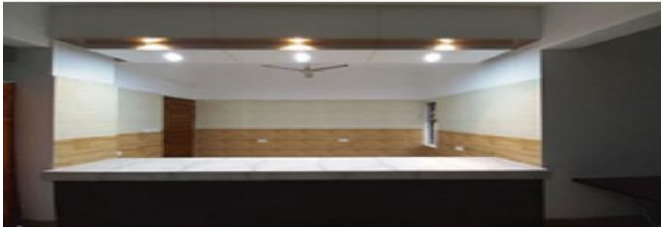

নতুন ক্যান্টিন স্থাপন

পুরাতন ক্যান্টিনের ছবি

বর্তমান ক্যান্টিনের ছবি

নির্মিত নতুন ক্যান্টিনের ছবি

বিয়াম ফাউন্ডেশন আঞ্চলিক কেন্দ্র, বগুড়ায় পূর্বে একসাথে ৮০জন প্রশিক্ষণার্থী খাবার গ্রহণ করতে পারতেন। নিজস্ব অর্থায়নে শীতাতপ নিয়ন্ত্রিত নতুন একটি ক্যান্টিন স্থাপন করা হয়। এ ক্যান্টিনে প্রায় ৪০ জনের খাবার একসাথে পরিবেশন করা যাচ্ছে। ফলে একই সঙ্গে ১২০জন প্রশিক্ষণার্থী খাবার গ্রহণ করতে পারছেন। এছাড়াও নতুন ক্যান্টিনে পর্যাপ্ত সুপেয় পানির ব্যবস্থা রয়েছে।